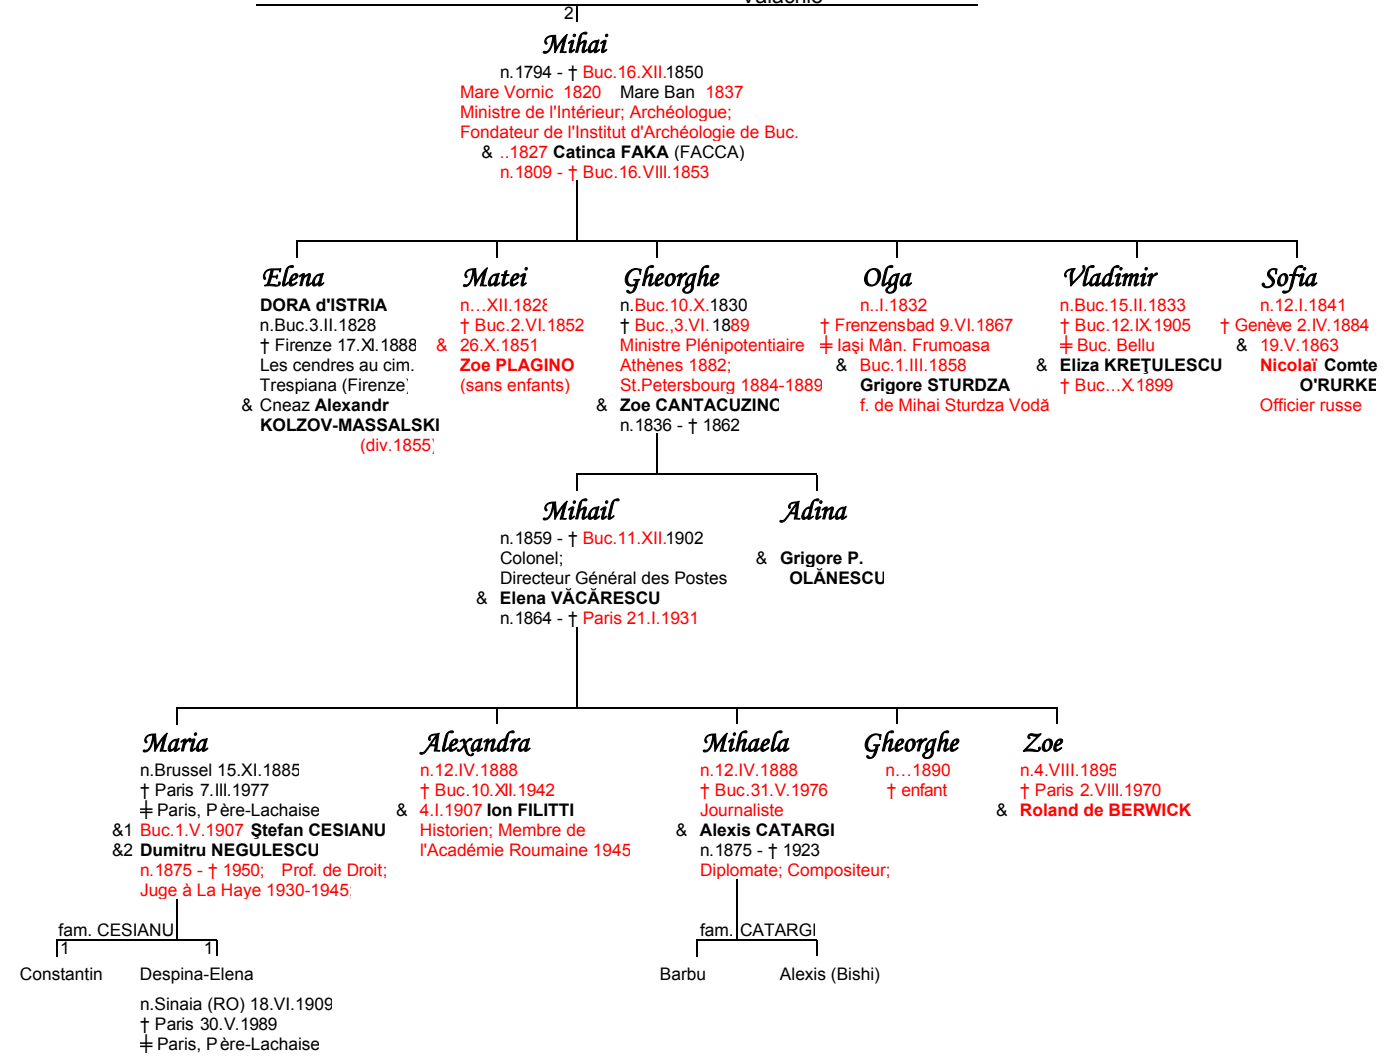

PRINCIPE GRIGORE III GHICA VODĂ

n.~1724 - † Iași 12.X.1777 poignardé sur ordre du Sultan; † Iași - Sf.Spiridon
 Mare Dragoman al Porții .VIII.1758 - 29.III.1764
 Moldavie: 29.III.1764 - 3.II.1767
 9.X.1774 - 12.X.1777
 Valachie: 28.X.1768 - 16.XI.1768
 & Constantinopol 1754 Ecaterina Iacovache RIZO-RANGABE

Descendance de Grigore III
selon Mihai Dim. Sturdza

Modifications et compléments (en rouge) apportés par
M. Grigore (Alexandru) GHICA

Valachie

6

7

8

9

10