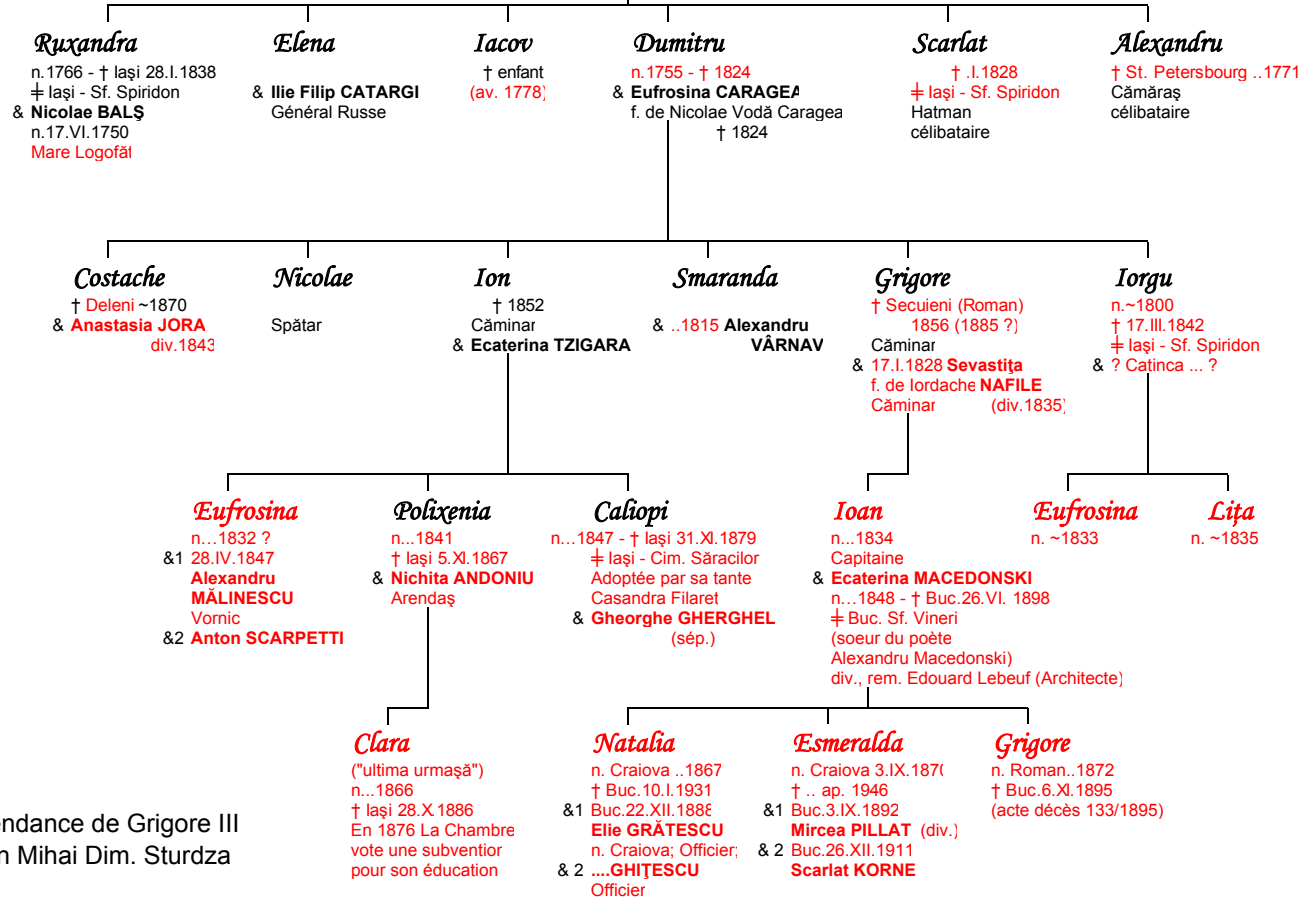

PRINCIPE GRIGORE III GHICA VODĂ

n.~1724 - † Iași 12.X.1777 poignardé sur ordre du Sultan; † Iași - Sf.Spiridon
 Mare Dragoman al Porții .VIII.1758 - 29.III.1764
 Moldavie: 29.III.1764 - 3.II.1767
 9.X.1774 - 12.X.1777
 Valachie: 28.X.1768 - 16.XI.1768
 & Constantinopol 1754 Ecaterina Iacovache RIZO-RANGABE

Descendance de Grigore III
selon Mihai Dim. Sturdza

Modifications et compléments (en rouge) apportés par
M. Grigore (Alexandru) GHICA

Valachie

6

7

8

9

10