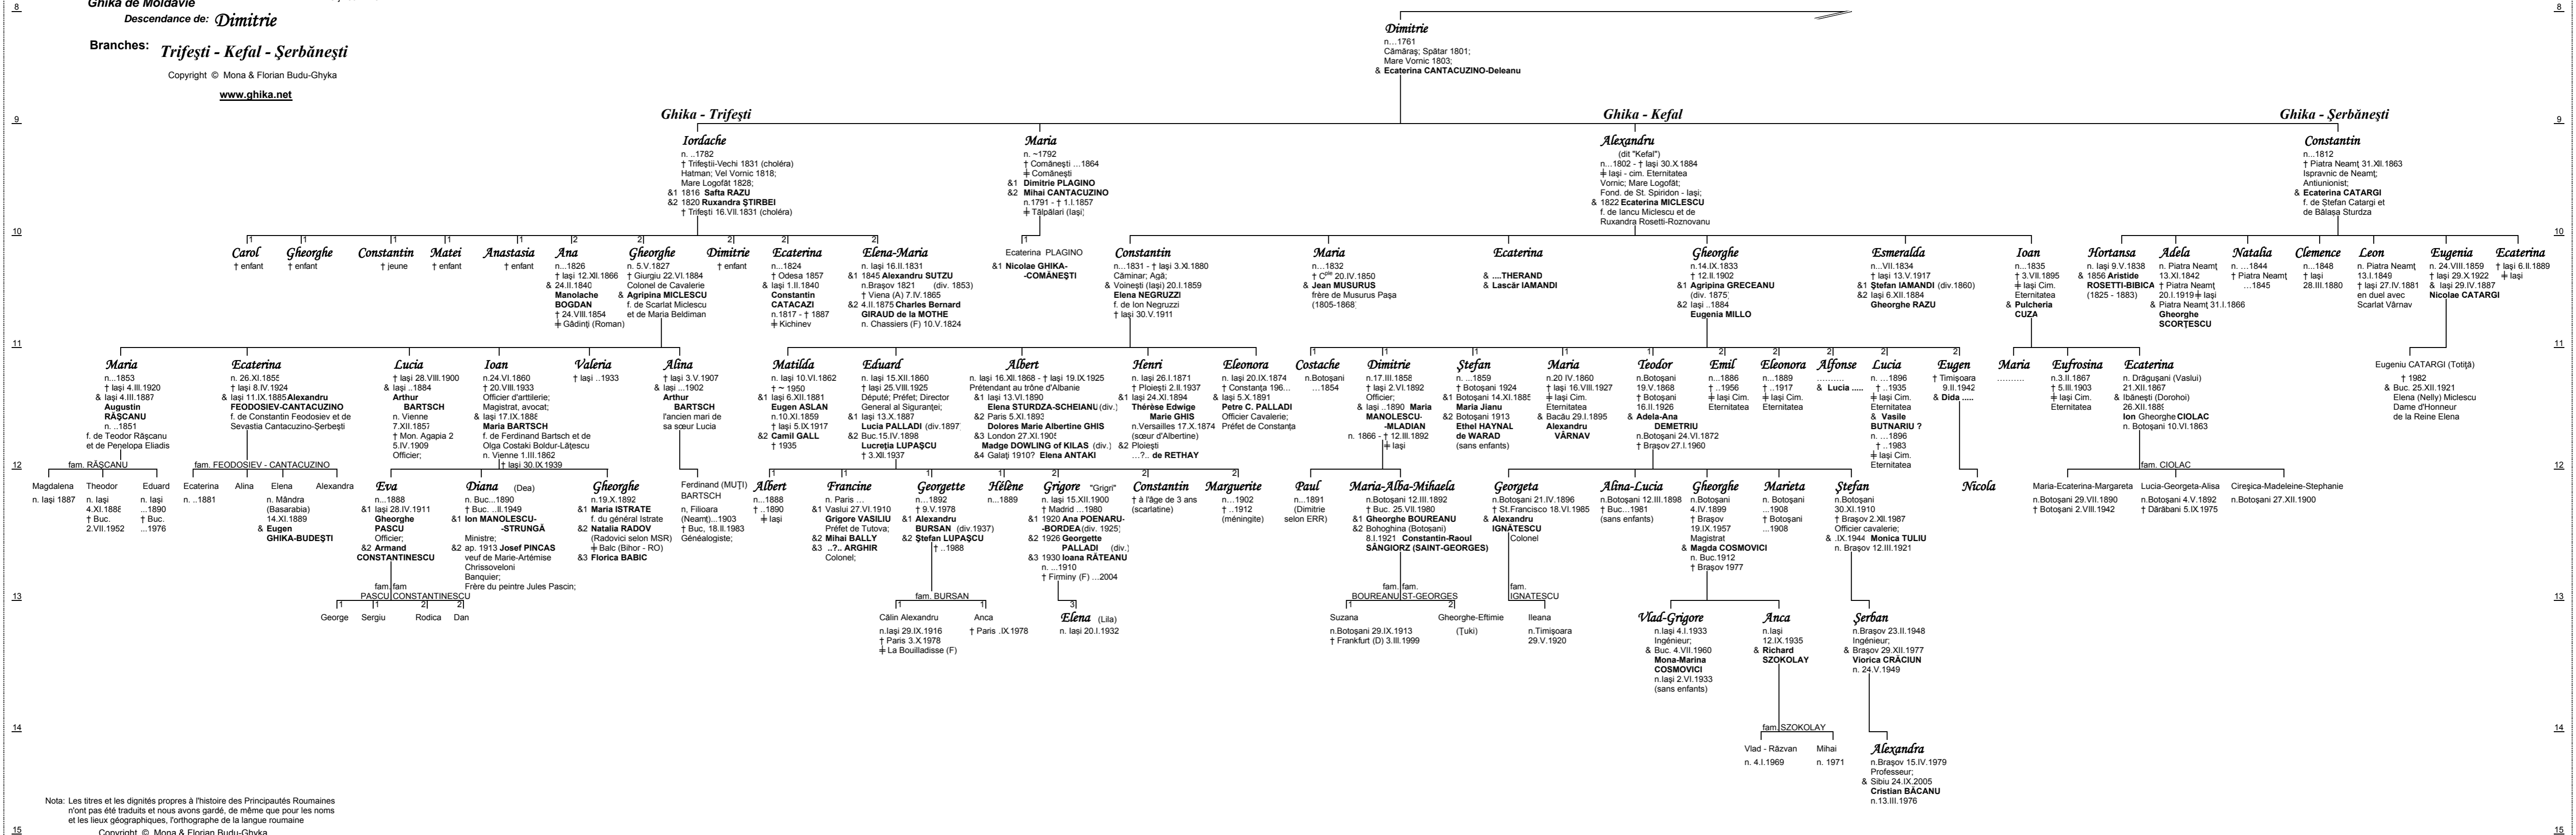

l'Arbre Généalogique de la Famille

Ghika / Ghyka / Ghica

Ghika de Moldavie m.à.j. Juin 2021

Descendance de: Dimitrie

Branches: Trifești - Kefal - Șerbănești

Copyright © Mona & Florian Budu-Ghyka

www.ghika.net

Copyright © Mona & Florian Budu-Ghyka