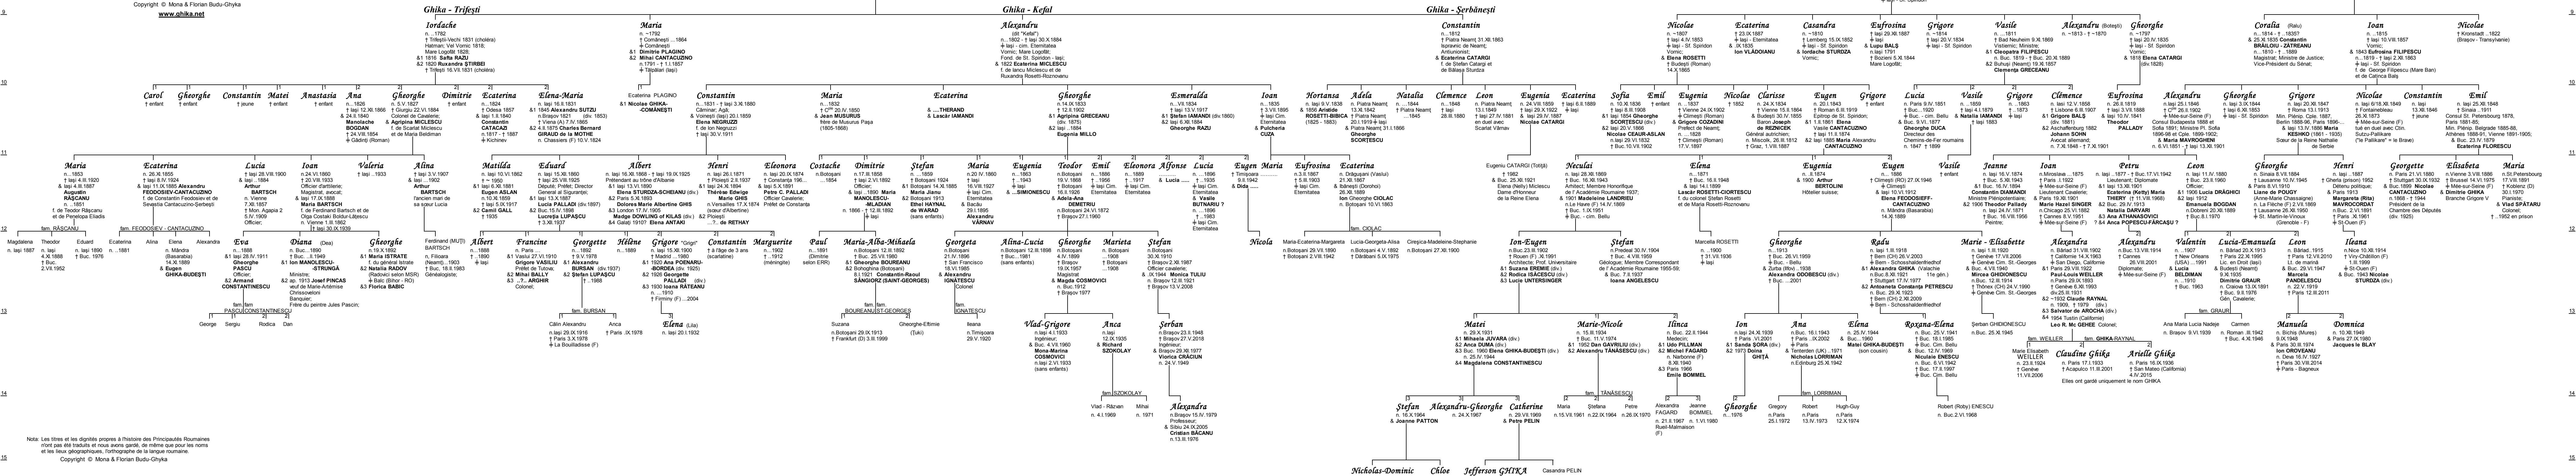

l'Arbre Généalogique de la Famille

Ghika / Ghyka / Ghica

Ghika de Moldavie: Descendance de Gheorghe Bey de Mytilène

NOTA: Mytilène - principale ville de l'île Lesbos (Grèce). Sous occupation ottomane jusqu'en 1916. Copyright © Mona & Florian Budu-Ghyka www.ghika.net